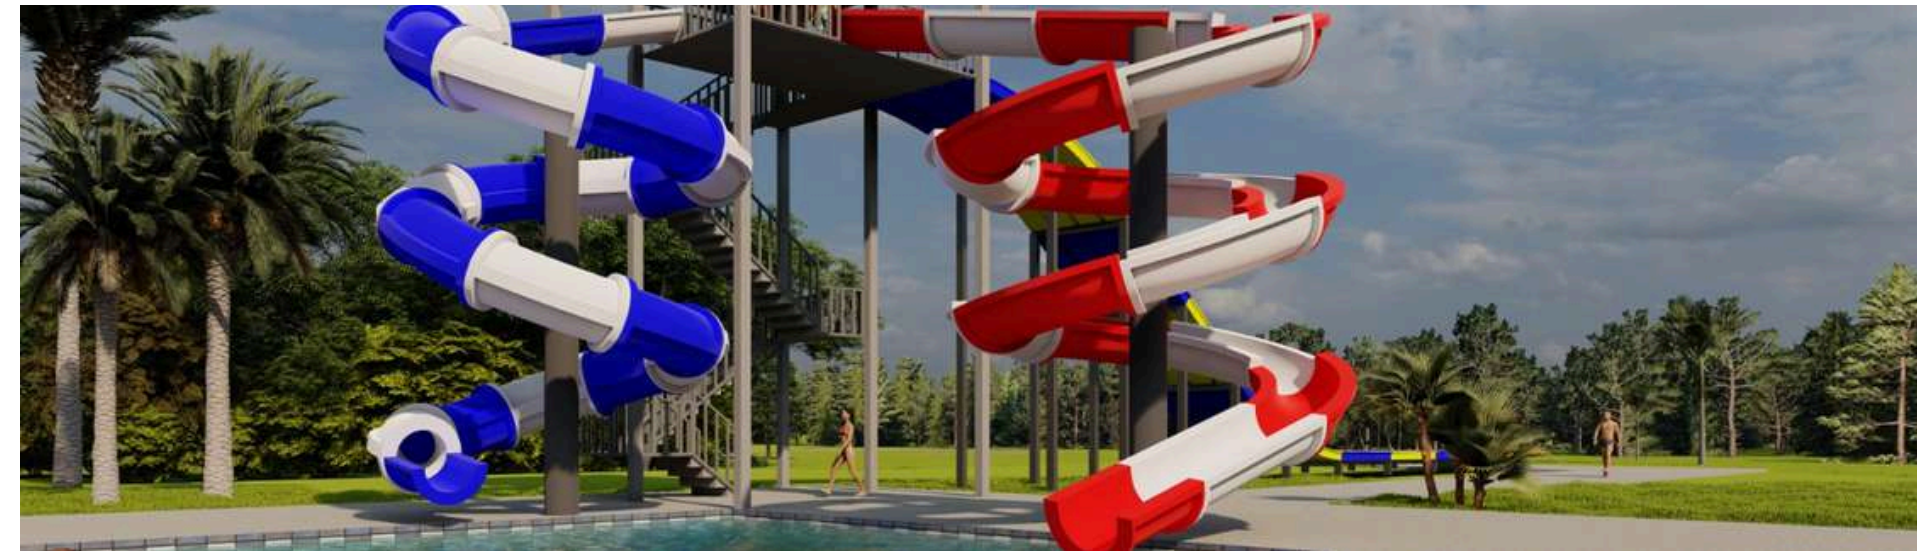

## MEDIDAS:

- Um toboágua caracol com 43 metros lineares de pista
- Um toboágua em túnel com 28 metros lineares de pista
- uma Rampa Speed 4 pistas com 25 metros de pista terminando na própria calha
- Altura da torre cobertura 11 metros
- Altura saída dos brinquedos aproximadamente 8 metros