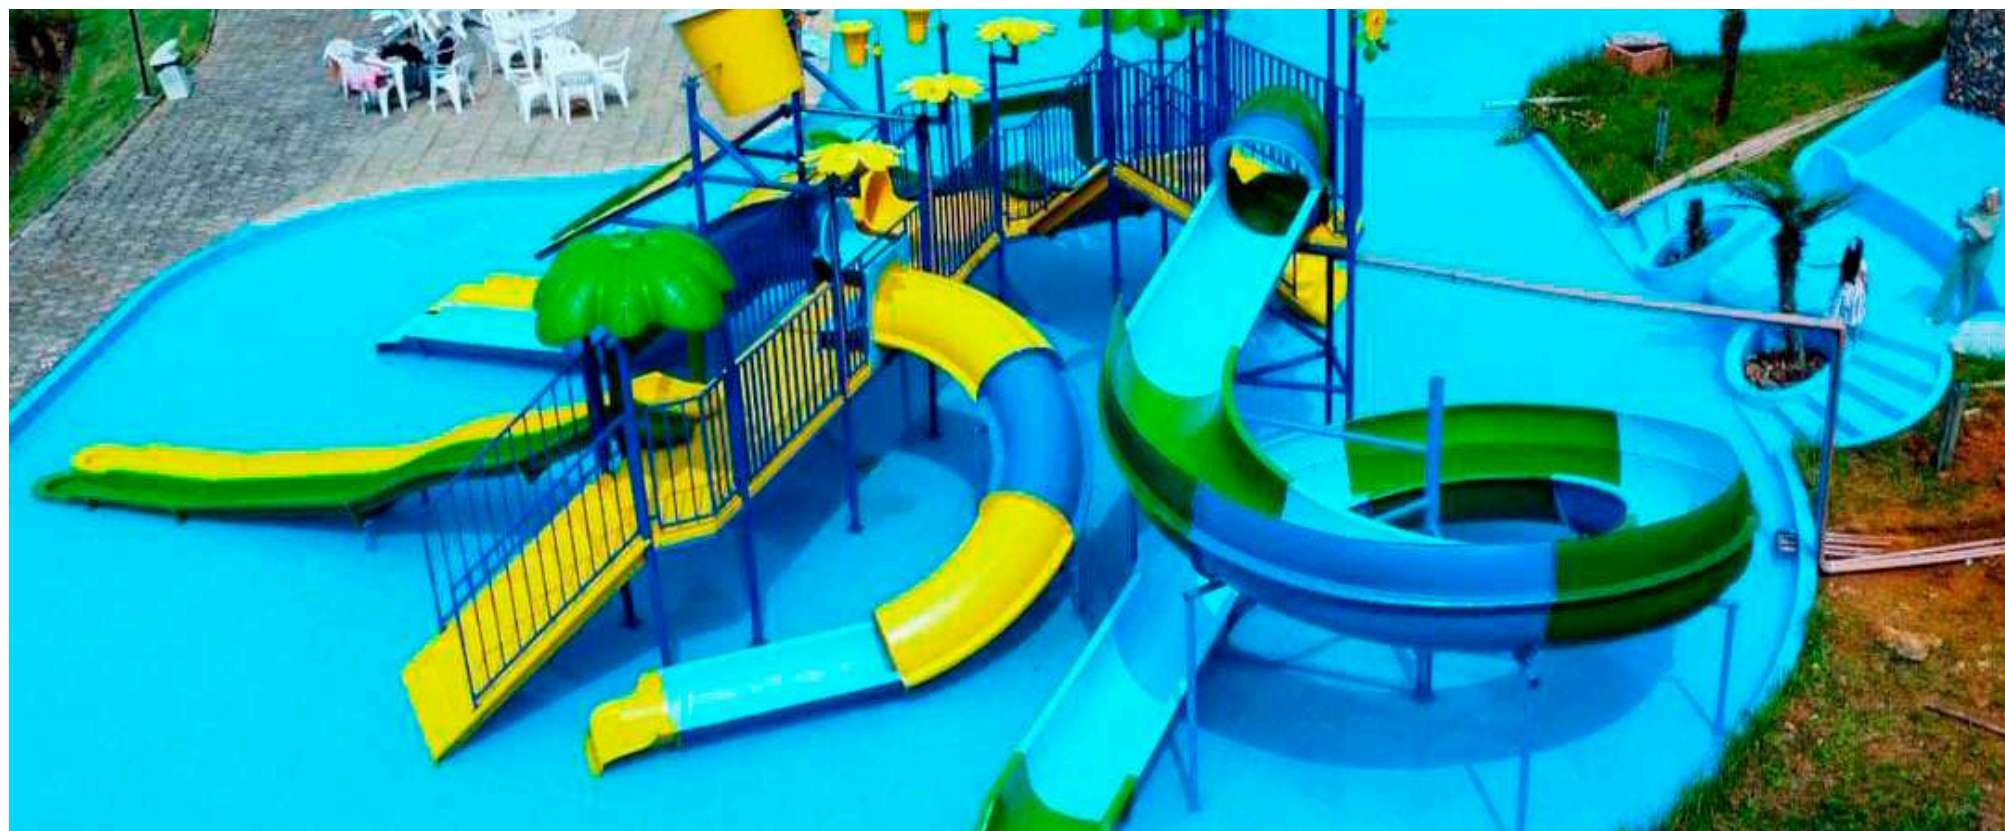

# PLAYGROUNDS AQUÁTICOS

# PLAYGROUND AQUÁTICO INFANTIL

006

# PLAYGROUND AQUÁTICO INFANTIL

007

## MEDIDAS:

- 02 Toboáguas tubulares de 4,70 metros lineares cada
- 03 Rampas Speed Infantil 3,85 metros lineares cada
- 1 Balde maluco com capacidade de 700 litros
- 02 Escadas de fibra de vidro de 1,30 x 1,30 metros
- 02 patamares de fibra, 2,01 x 1,30 metros
- 01 Patamar de fibra, 1,30 x 1,30 metros
- 02 Chapéis de fibra, 1,60 x 1,60 metros
- Estrutura zincada e pintura com tinta PU