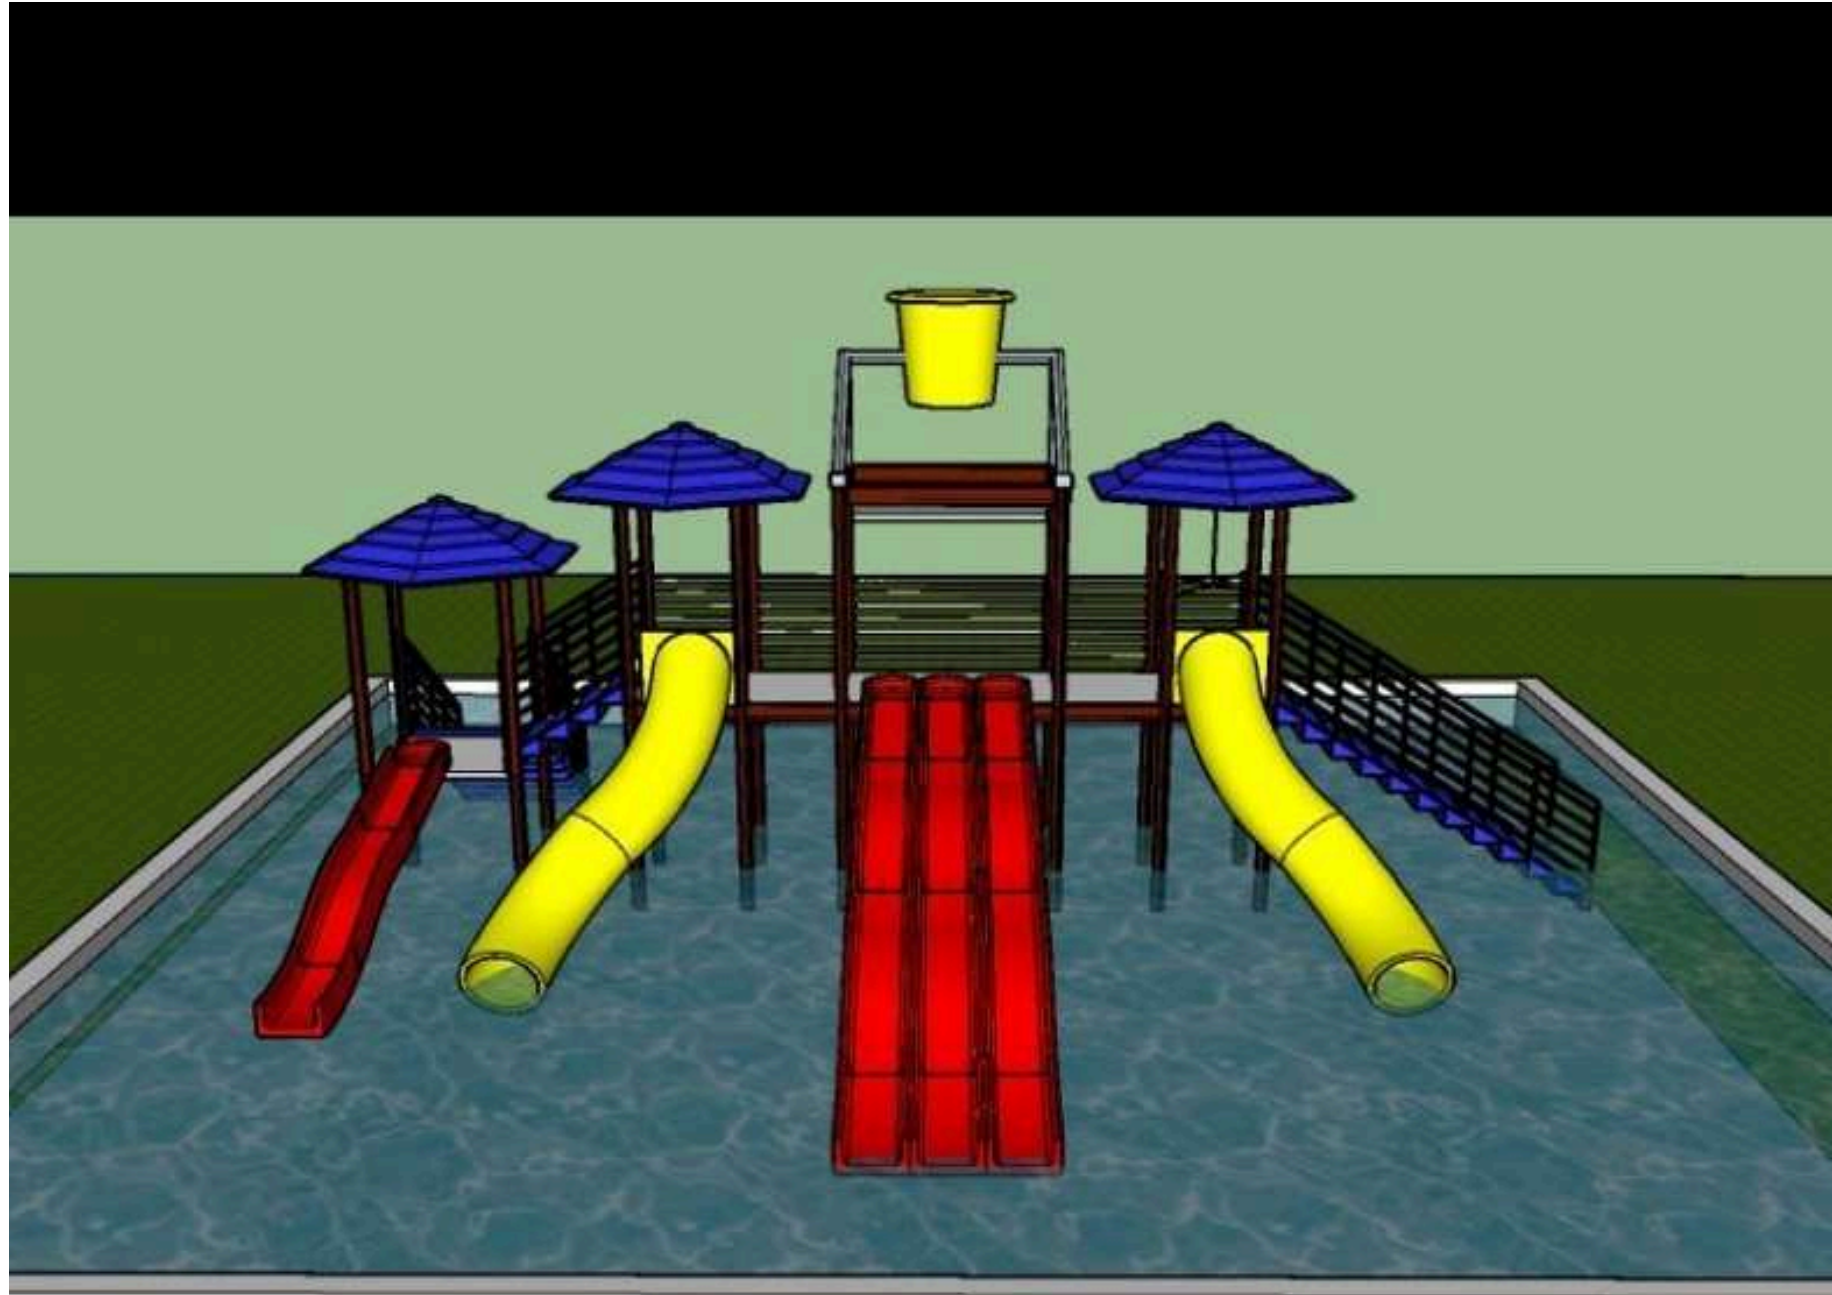

PLAYGROUND AQUÁTICO INFANTIL

004

MEDIDAS:

- Plataformas em fibra de vidro antiderrapante 1,30 x 6,00 metros e altura de 2,00 metros
- 01 Plataforma em fibra de vidro antiderrapante 1,30 x 1,30 metros
- 01 Rampa Speed infantil tripla, comprimento 3,85 metros
- 02 Toboáguas em túnel, comprimento 4,80 metros
- 03 Guarda sol de fibra
- Balde maluco de fibra com capacidade de 700 litros, altura 4,00 metros
- 03 escadas de fibra, largura de 1,30 metros
- 01 escorregador, 3,85 metros
- Guarda corpo metálico

Orçamentos: **46 99940-2087**

Blue © 2025 Todos os direitos reservados.
CNPJ: 27.491.578/0001-44 - BLUE FIBRAS LTDA