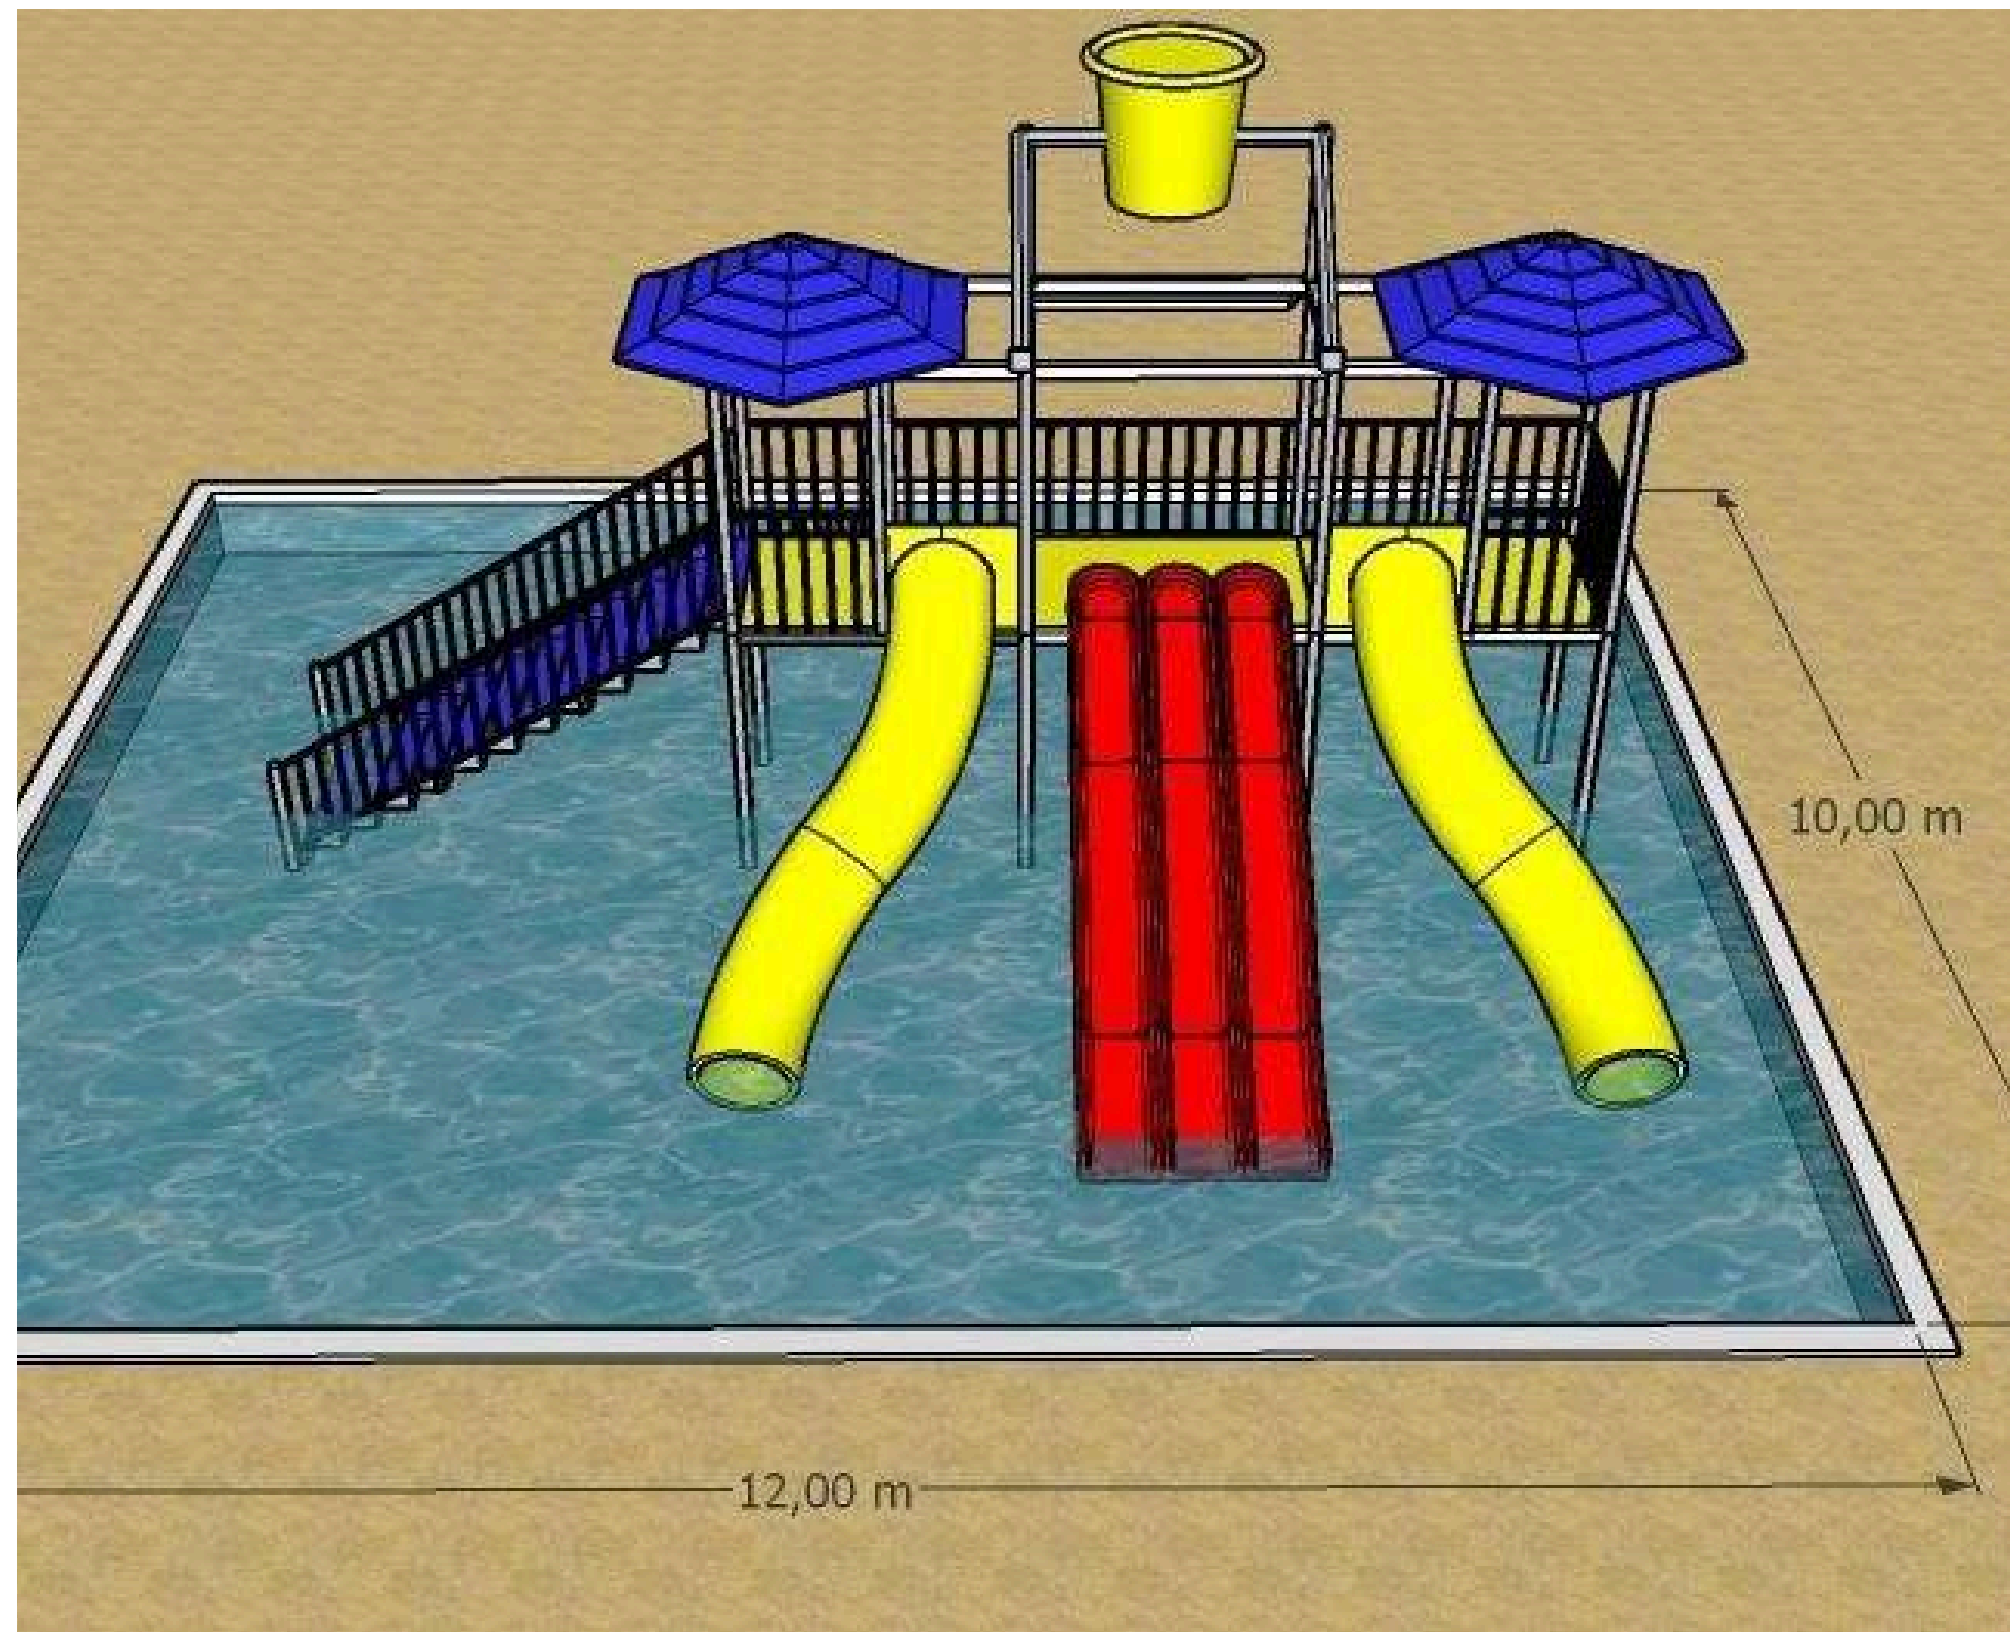

PLAYGROUND AQUÁTICO INFANTIL

003

MEDIDAS:

- Plataforma de fibra 1,30 x 6,00 metros e altura de 2,00 metros;
- 01 Rampa Speed infantil tripla, comprimento 3,85 metros
- 02 Toboáguas em túnel, comprimento 4,85 metros
- 02 Guarda sois de fibra
- Balde maluco de fibra, com capacidade de 700 litros, altura 4,00 metros
- 02 escadas de fibra, largura de 1,30 metros
- Guarda corpo metálico, tubos galvanizados

Blue © 2025 Todos os direitos reservados.
CNPJ: 27.491.578/0001-44 - BLUE FIBRAS LTDA

Orçamentos: **46 99940-2087**