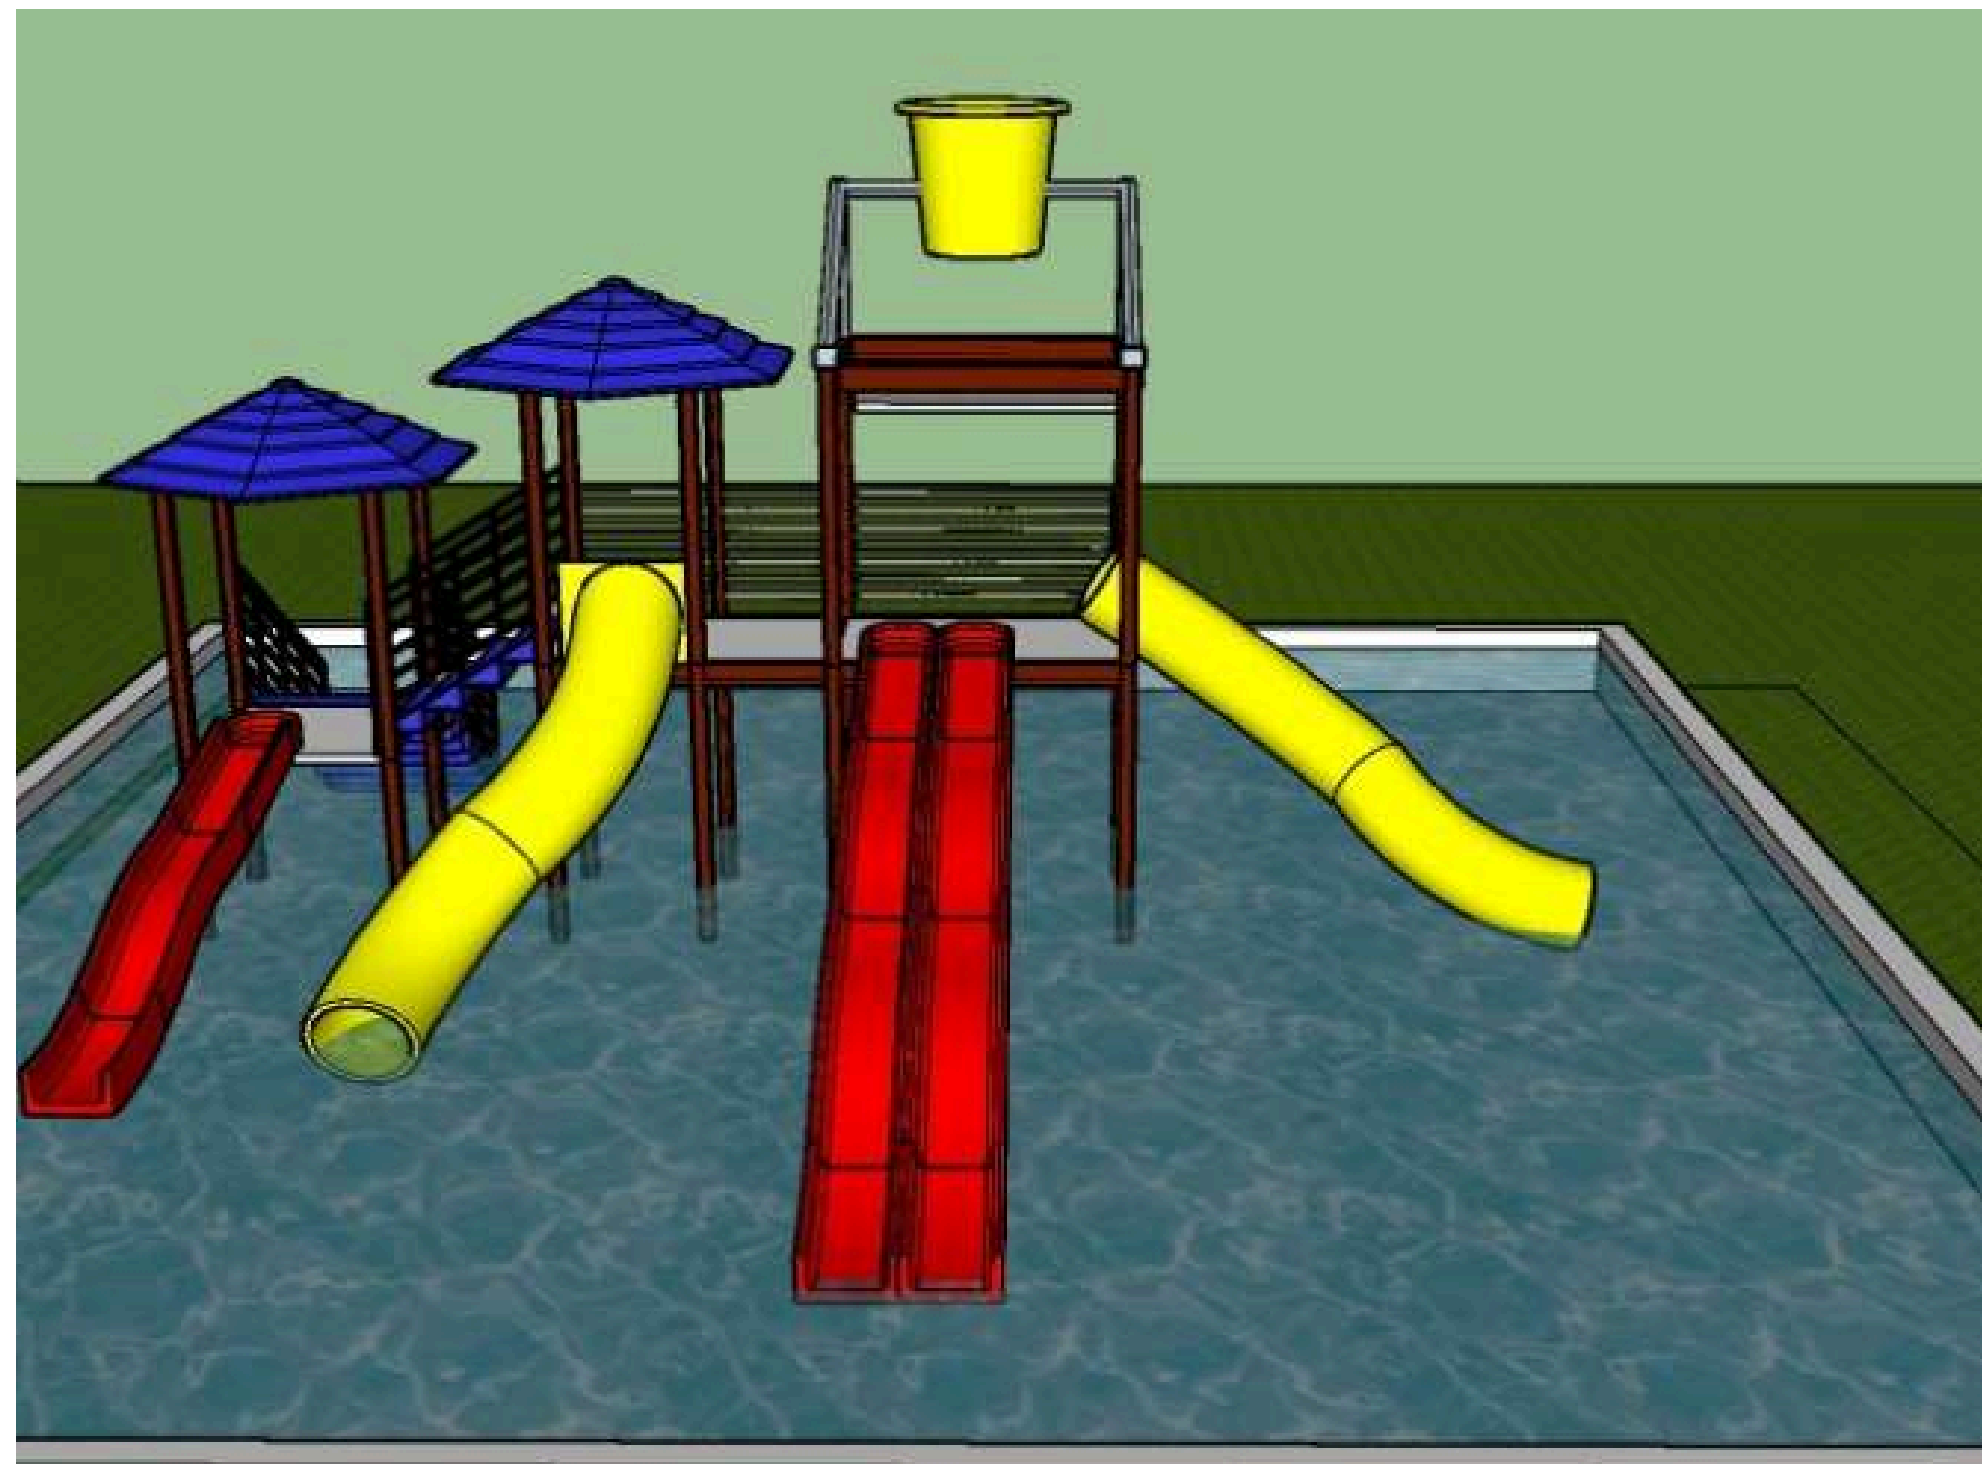

PLAYGROUND AQUÁTICO INFANTIL

005

MEDIDAS:

- 02 Plataformas em fibra de vidro, 1,30 x 2,00 metros
- 01 Plataforma em fibra de vidro, 1,30 x 1,30 metros
- 01 Rampa Speed infantil dupla, comprimento 3,85 metros
- 02 Toboáguas em túnel, comprimento 4,80 metros
- 02 Guarda sois de fibra
- Balde maluco de fibra, com capacidade de 700 litros, altura 4,00 metros
- 02 escadas de fibra, largura de 1,30 metros
- 01 escorregador, comprimento 3,85 metros
- Guarda corpo metálico