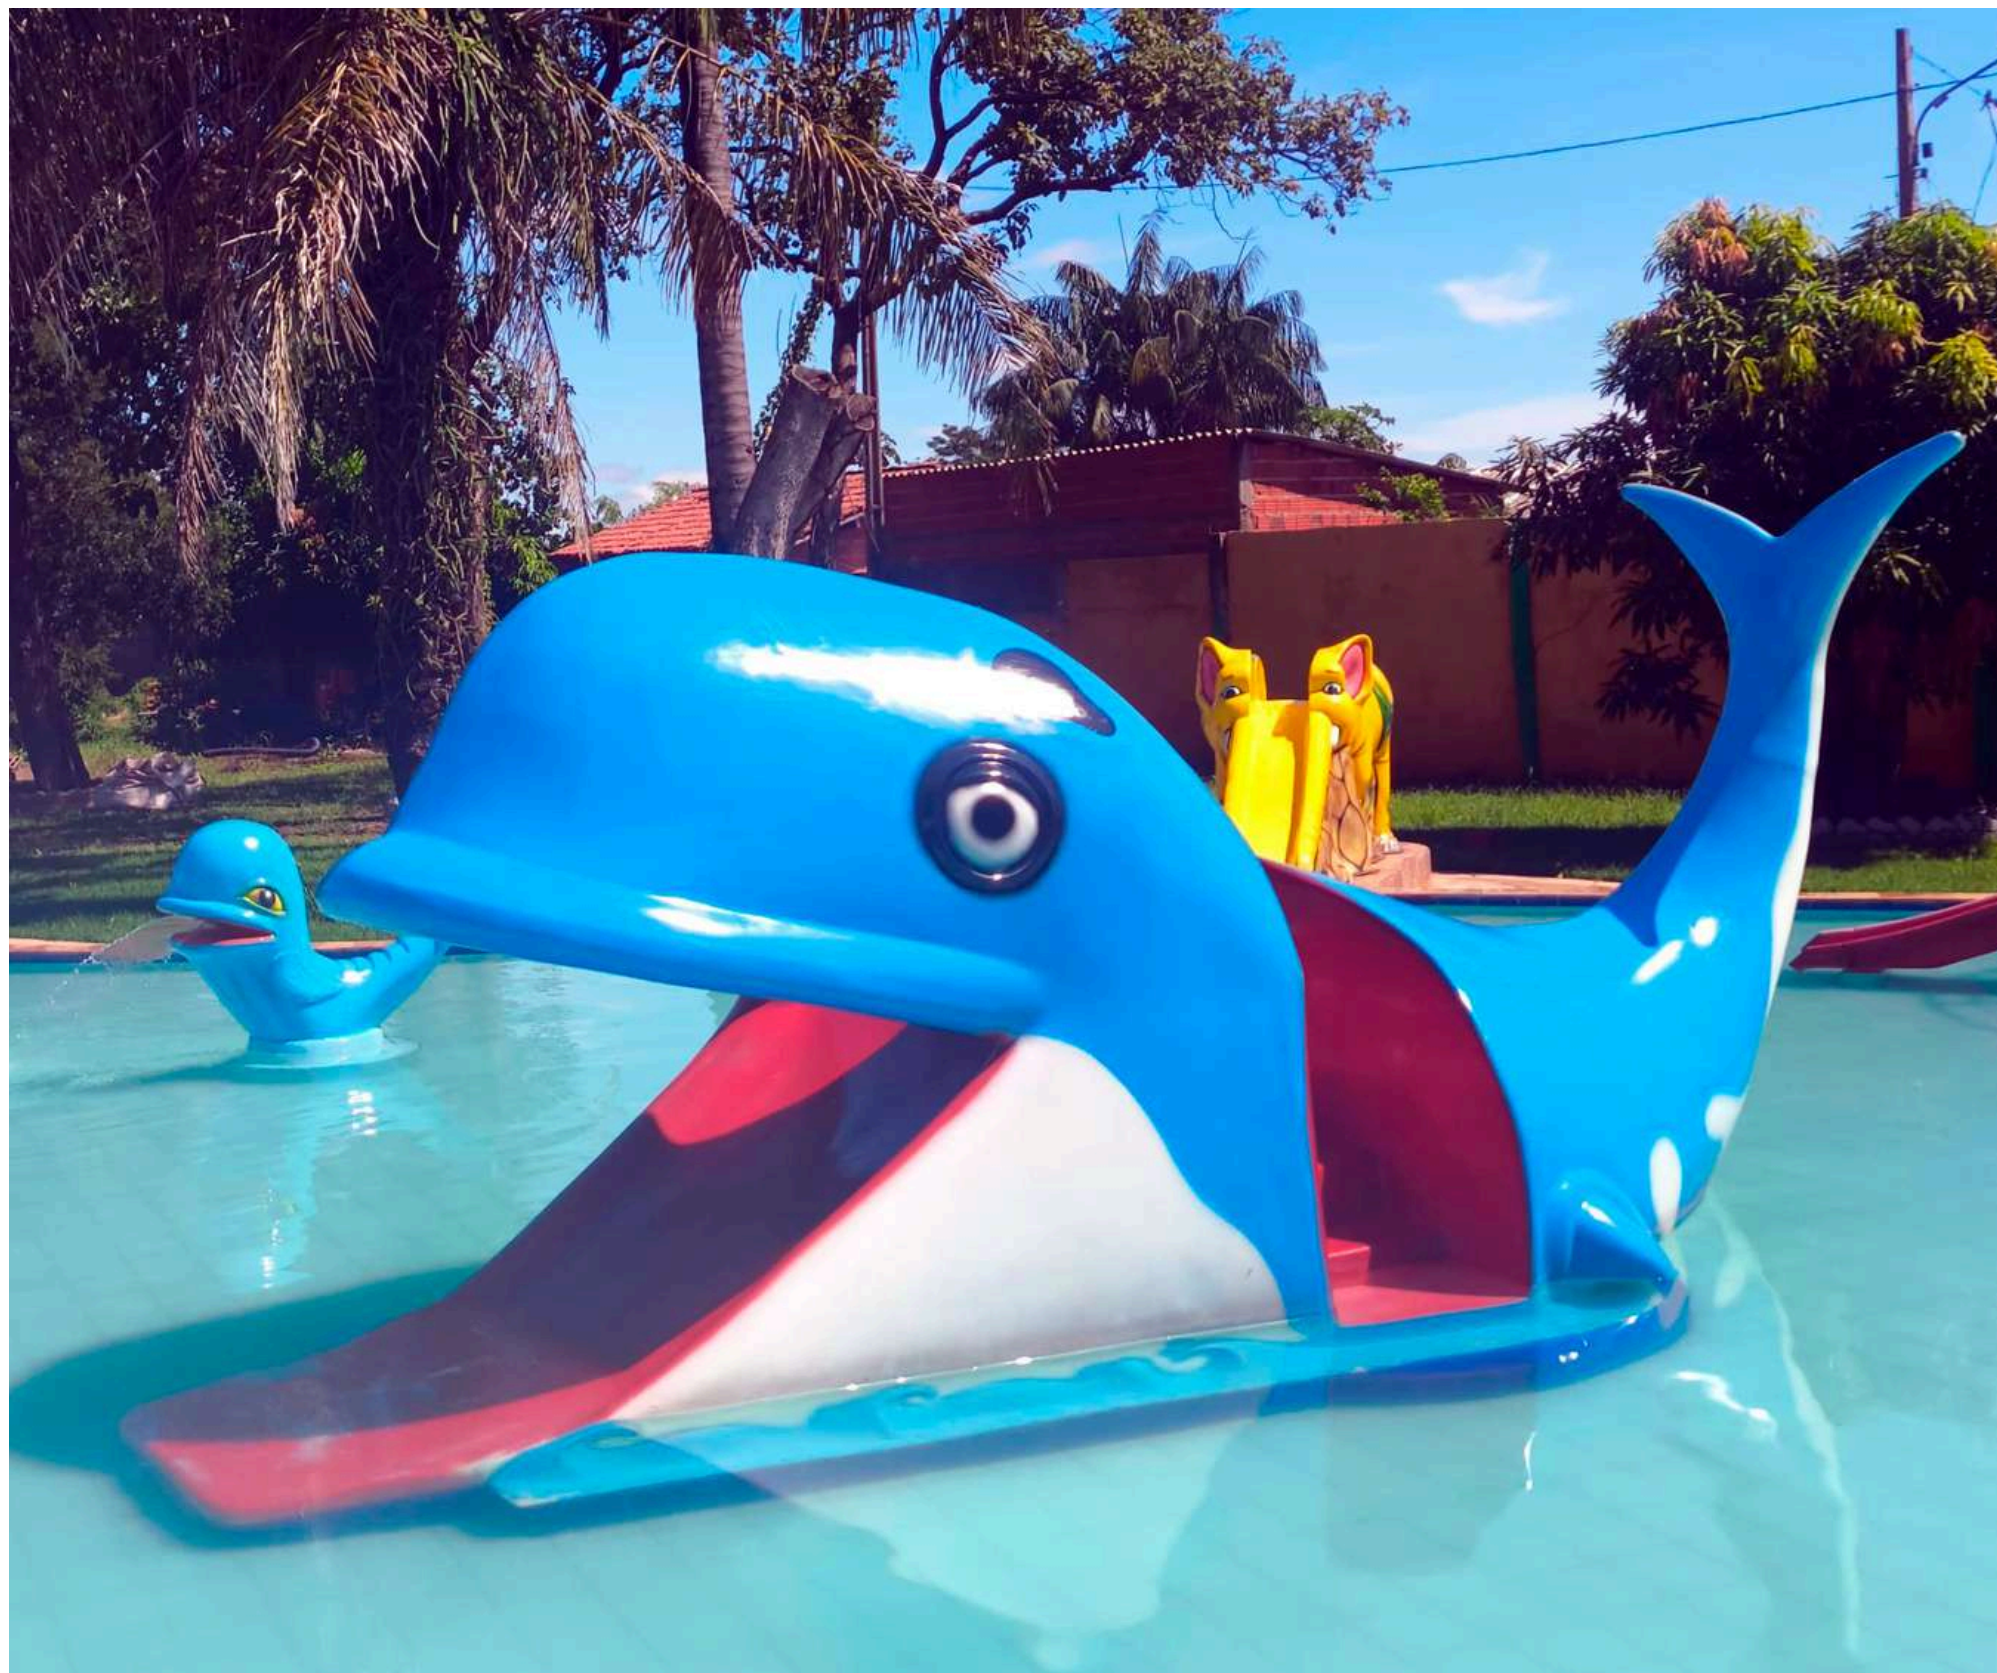

BALEIA ESCORREGA

MEDIDAS:

- 2,35 metros de largura
- 5,10 metros de comprimento
- 2,54 metros de altura

Orçamentos: **46 99940-2087**

Blue © 2025 Todos os direitos reservados.
CNPJ: 27.491.578/0001-44 - BLUE FIBRAS LTDA