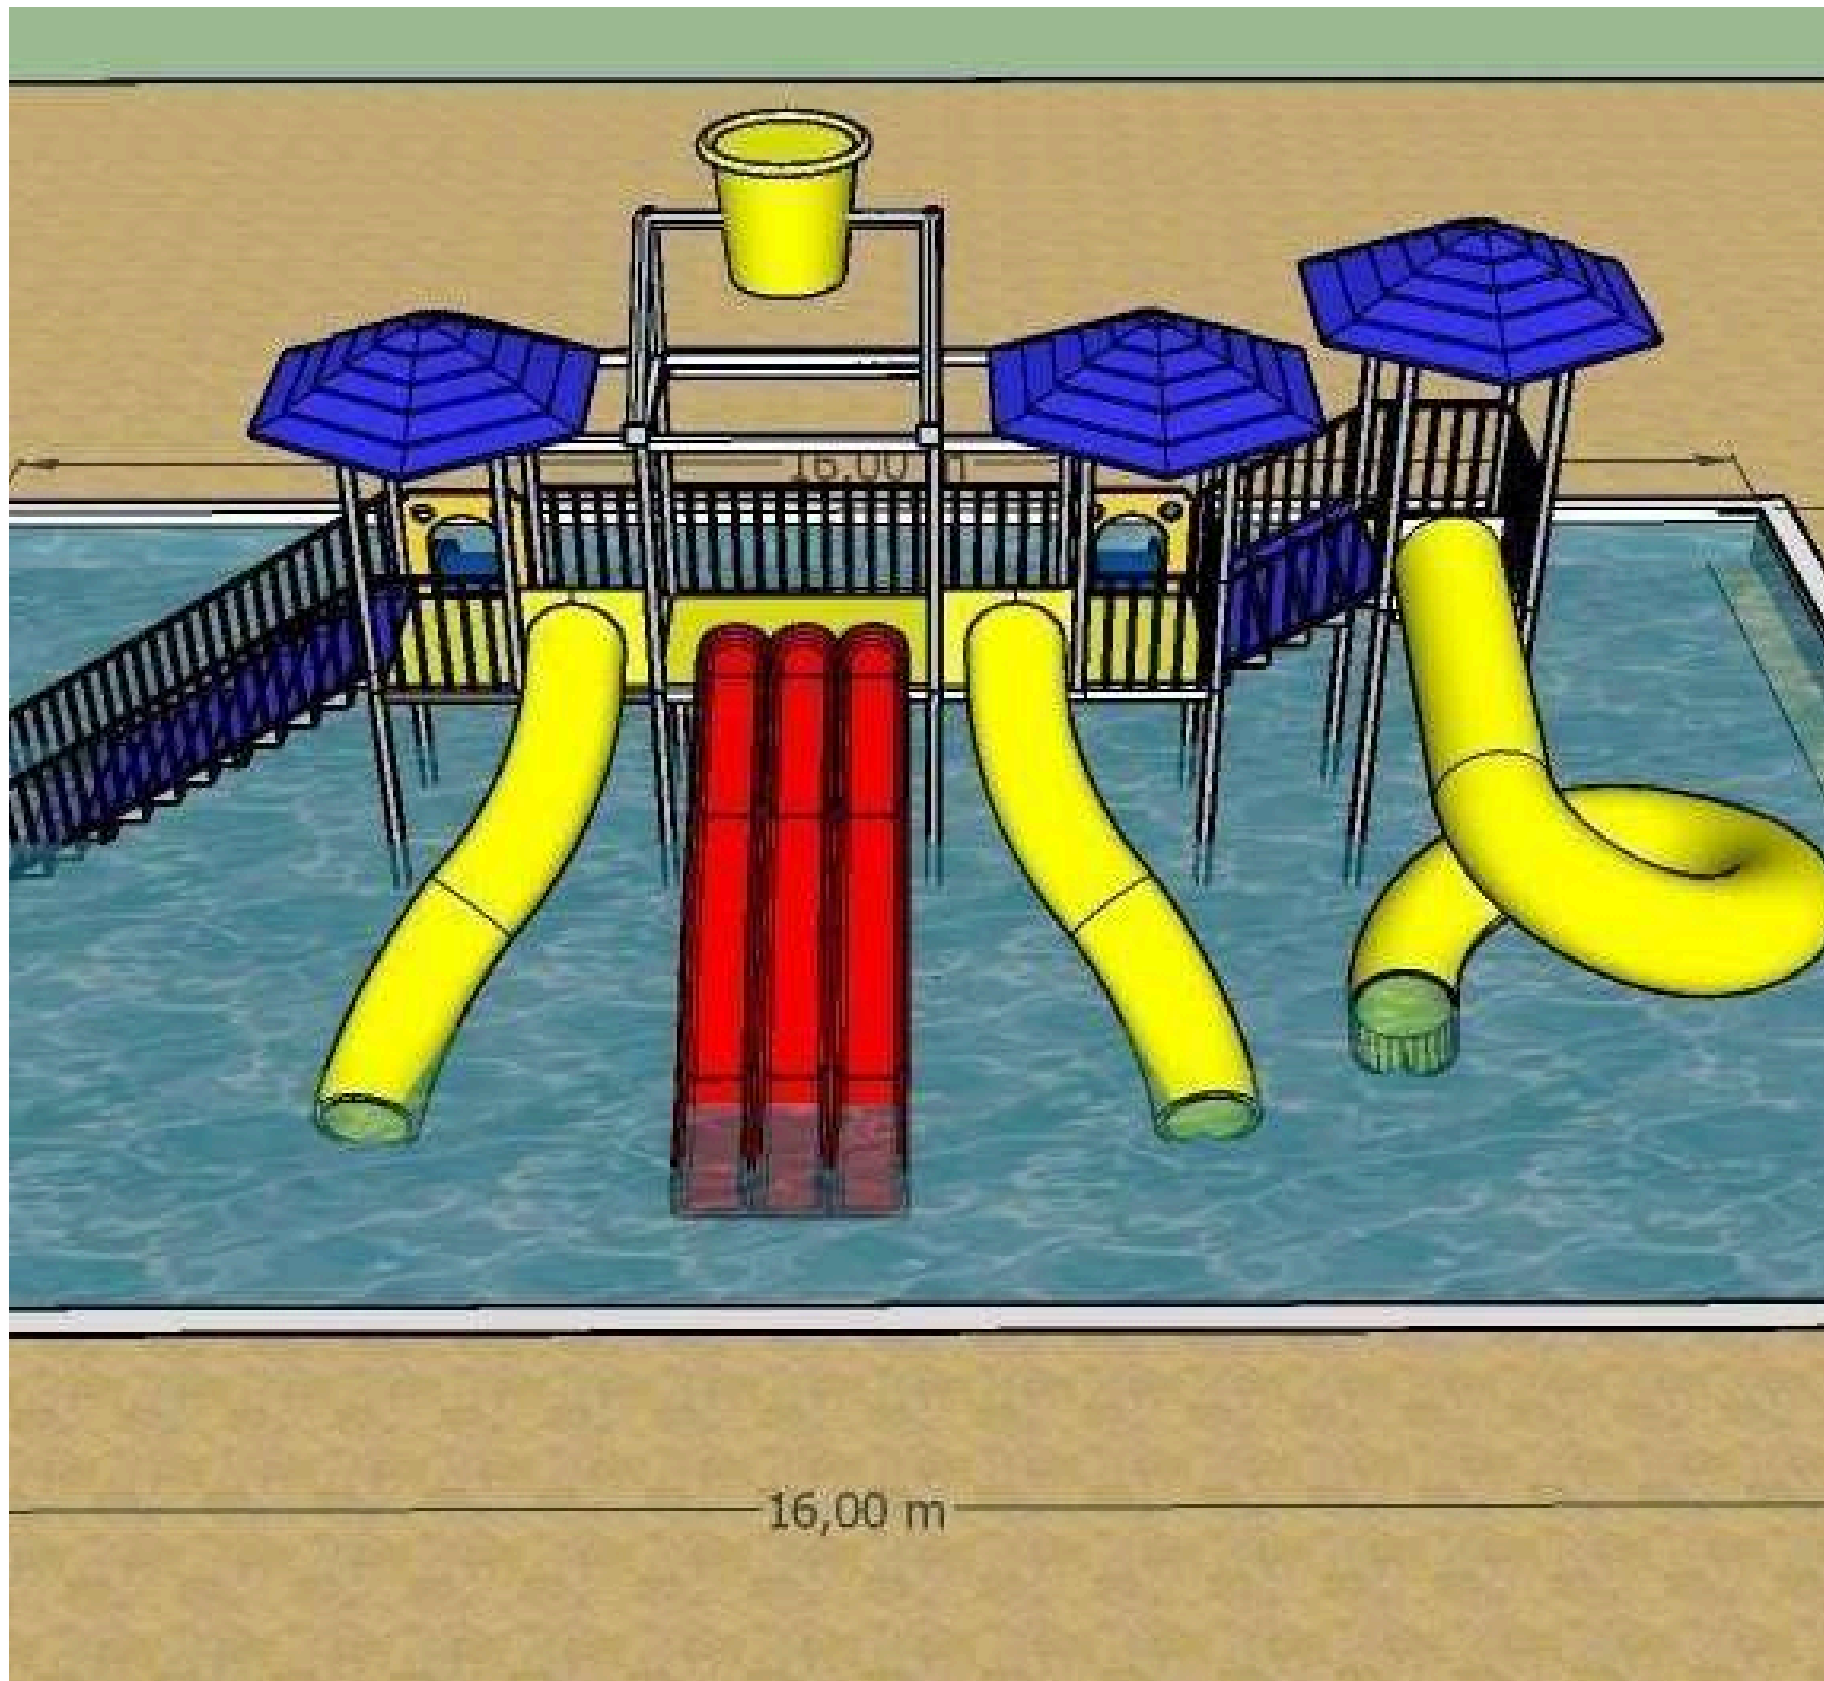

# PLAYGROUNDS AQUÁTICOS

# PLAYGROUND AQUÁTICO INFANTIL

001

## MEDIDAS:

- Plataforma de fibra 1,30x6,00 metros e altura de 2,00 metros
- Rampa Speed infantil tripla, comprimento 3,85 metros lineares
- 02 Toboáguas em túnel, comprimento 4,80 metros lineares
- 02 Guarda sol de fibra
- Balde maluco de fibra com capacidade de 700 litros, altura de 4,00 metros
- 02 escadas de fibra largura de 1,30 metros
- Guarda corpo em estrutura metálica